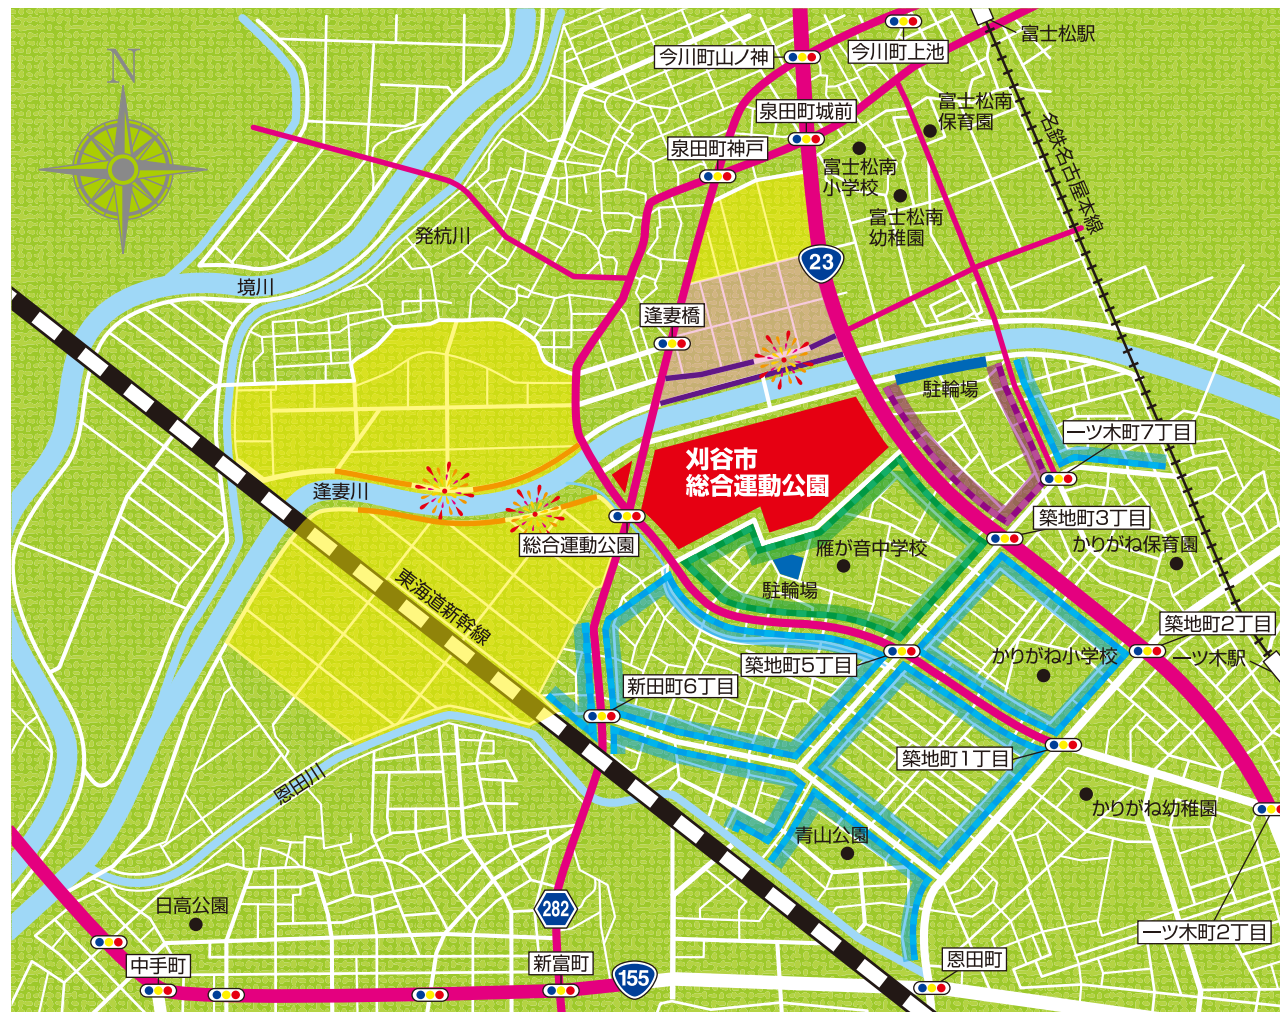

交通規制のご案内

当日は立入禁止場所や進入禁止道路などの交通規制を実施しますのでご協力をお願いいたします。

花火打ち上げ場所	交通渋滞予想道路	8:00~21:30	9:00~21:30	立入禁止区域
		8:00~22:30	9:00~22:30	
住民車両以外進入規制	9:00~20:30	11:00~20:30	13:00~20:30	

開催会場周辺に駐車場はありません。路上駐車は大変迷惑ですので、来場の際は公共交通機関またはシャトルバスでお越しください。なお、公共施設連絡バスの16:10以降に総合運動公園を発車する便は運休します。

花火大会開催案内はこちらからも確認できます!!

PitchFM83.8

15:00~19:00 開催状況・交通状況を30分ごとにお知らせします。
※スマートフォンなどからも、無料アプリ「KATCH&Pitch災害情報」をダウンロードし、インターネットラジオで聴くことができます。

刈谷おんささか祭り

刈谷市制65周年記念

そこは満天の夜花が織りなす夢空間

2015

お笑いライブ 神奈月

みんなのステージ

観覧無料

1回目/12:30~、2回目/15:30~

手裏剣戦隊ニンニンジャーショー

わくわくステージ

観覧無料

1回目/12:00~、2回目/13:30~

平成27年8月15日(土)

午前11時~午後9時 ※荒天中止

刈谷市総合運動公園

市民盆おどり大会(わくわく広場 午後4時45分~)

花火大会(午後7時~)

ポスターデザイン/服部ユイ子(刈谷市泉田町在住)

会場へのアクセス 名鉄本線「富士松駅」または「一ツ木駅」より徒歩20分。名鉄・JR「刈谷駅(北口)」、名鉄「知立駅」、刈谷市役所ほか、市内各所から無料シャトルバスを運行。

★会場周辺には駐車場はありません。来場の際は公共交通機関または、抽選でお掃除ロボット「ルンバ」など豪華景品の当たる無料シャトルバスをご利用ください。